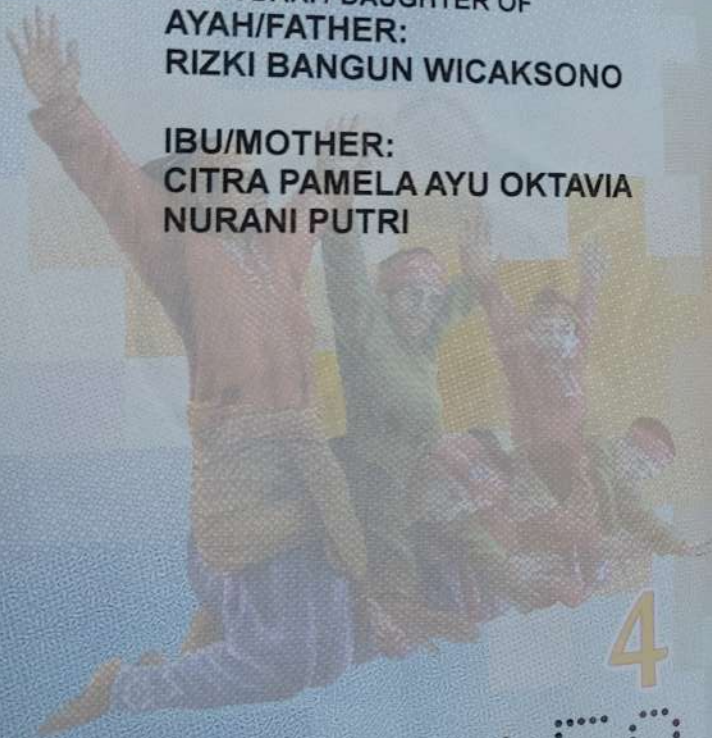

CATATAN PENGESAHAN
ENDORSEMENTS

ANAK DARI / DAUGHTER OF
AYAH/FATHER:
RIZKI BANGUN WICAKSONO

IBU/MOTHER:
CITRA PAMELA AYU OKTAVIA
NURANI PUTRI

4

02720170

CATATAN PENGESAHAN
ENDORSEMENTS

5

07105755